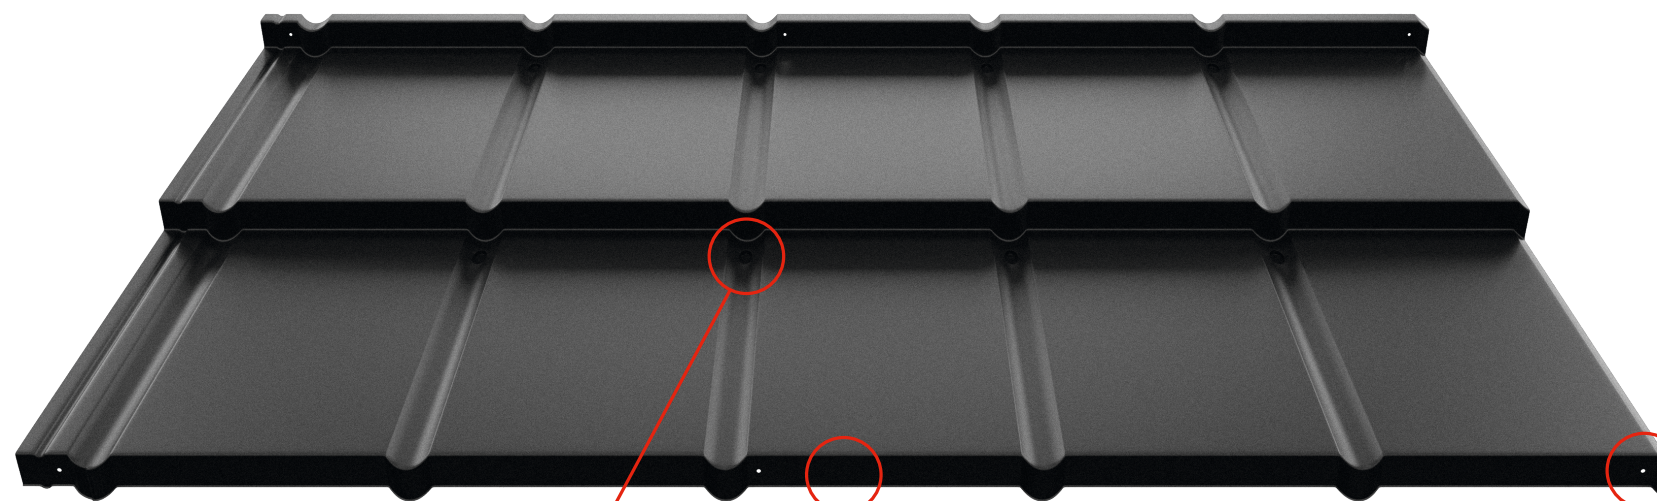

PREȘANȚĂRI DE MONTARE

Preșanțările de montaj special concepute, datorită profilului lor adecvat, creează o umbră care minimizează vizibilitatea șuruburilor de montare și marchează punctele de conectare a foilor cu construcția acoperișului.

CARACTER MODULAR

Caracterul modular al țiglei metalice are multe avantaje - accelerează considerabil instalarea, permite un transport mai ușor, iar sistemele de îmbinare brevetate oferă pentru montatori ușurință suplimentară. Un avantaj suplimentar este efectul vizual, care amintește de acoperișurile tradiționale.

GĂURI DE MONTARE GATA FĂCUTE

Găurile de montare gata făcute pe nervura verticală, care permit ca foile să fie montate rapid și strâns. Acest lucru nu numai că facilitează instalarea, dar și accelerează considerabil lucrările.

Acest produs îl puteți găsi în biblioteca IMPRO BIM pentru arhitecți și proiectanți: www.impro.ro/arhitecti