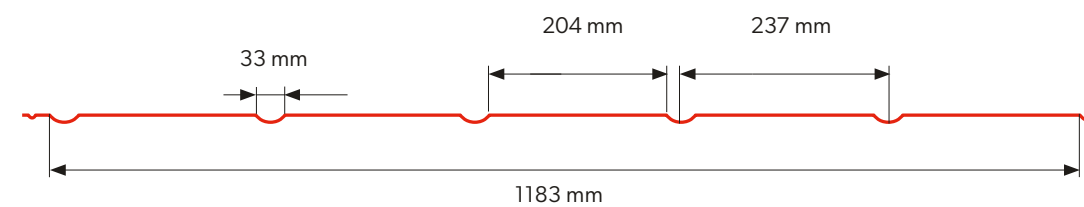

IZI 2.0

Informații tehnice

Informații tehnice [mm]

Lățimea efectivă	1183
Lățimea totală	1233
Grosimea foi	0,5
Înălțimea totală a profilului	38
Înălțimea de ștanțare	30
Lățimea modulului	350
Suprafața efectivă (acoperire) a unei singure foi	0,828 m²
Greutate	ok. 4,5 kg/m²
Unghiul acoperișului	>9°

GAMĂ LARGĂ DE CULORI

Disponibilă într-o gamă largă de culori și tipuri de acoperire, ceea ce permite adaptarea acoperișului la diferite modele de fațadă.

GARANȚIE PE TERMEN LUNG

Garanțiile oferite, care ajungând chiar până la 40 de ani, sunt aceleași ca și pentru celelalte produse din grupa COMPACT SERIES.

Avantajele produsului

IZI 2.0

IZI 2.0, disponibilă în COMPACT SERIES, este o versiune a țiglelor metalice în foi cu două module, care permite o instalare rapidă, un transport ușor și o depozitare comodă.

COMPACT SERIES